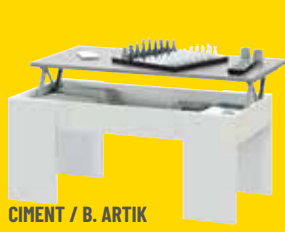

R. NODI

**79€** TAULA CENTRE ELEVABLE  
001643W / 45x105x55

CIMENT / B. ARTIK

**79€** TAULA CENTRE ELEVABLE  
0L1640A / 45x100x50

R. CANADIAN / B. ARTIK

**79€** TAULA CENTRE ELEVABLE  
0F1640A / 45x100x50

B. ARTIK